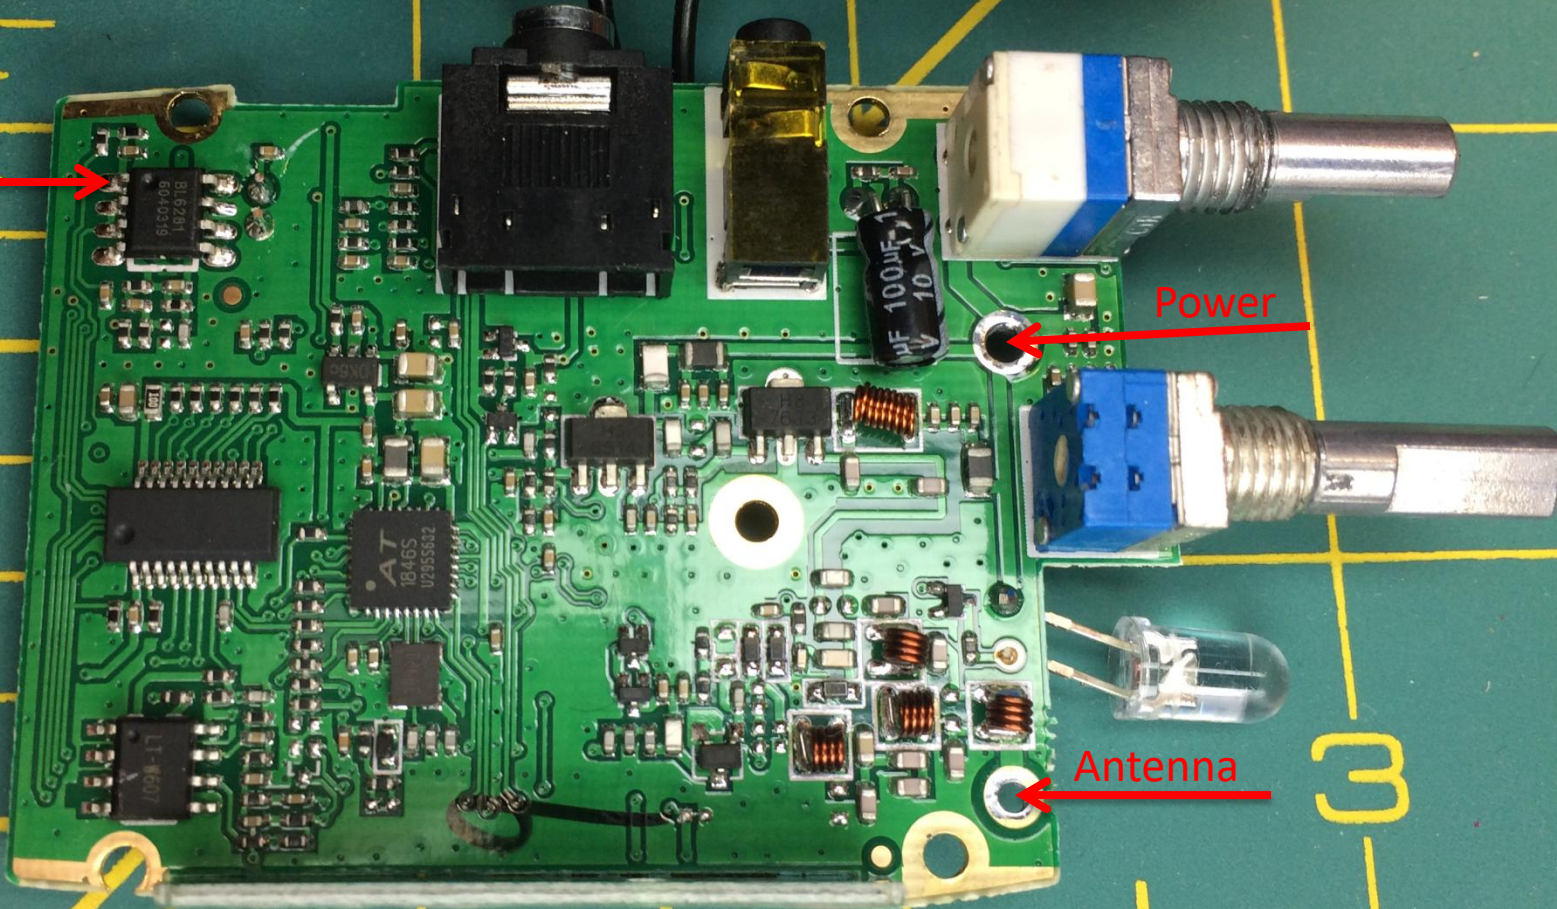

Under Side

COS

Power

Antenna

Upper Side

RX - Pin 21 Green

COS - Pin 8 White

TX - Pin 22 Black

GND

Remove

PTT - Pin 1 Red

666-NEWMCU-V12
2016-7-2

WA-D 632752
941-0

MADE IN JAPAN / FABRIQUE AU JAPON / HECHO EN JA

RX

TX