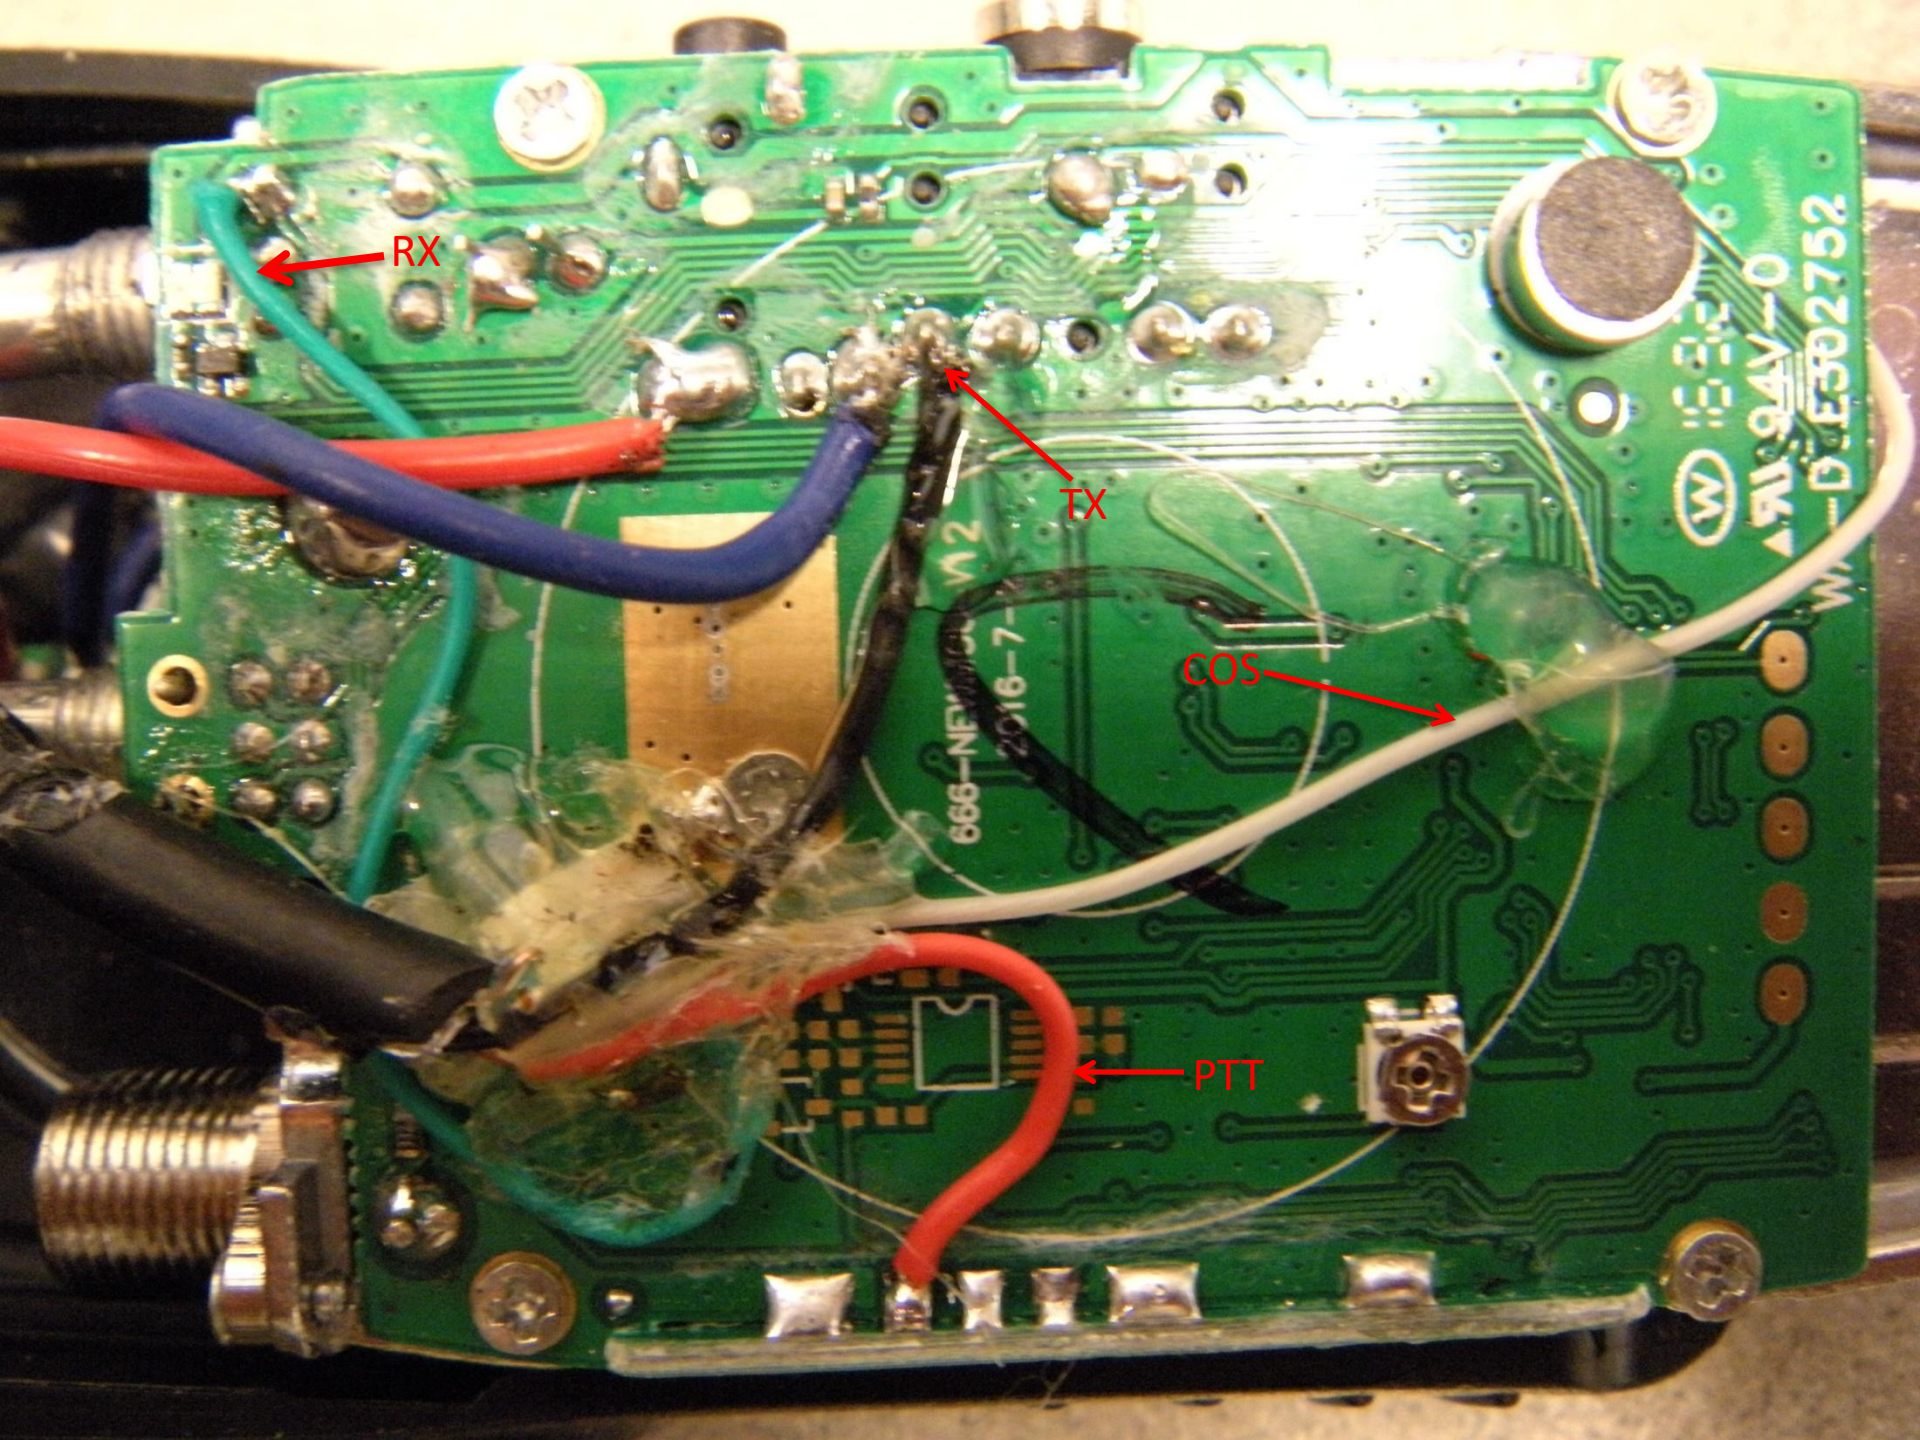

GND

Remove

PTT - Pin 1 Red

666-NEWMCU-V12
2016-7-2

WA-D 632752
941-0

MADE IN JAPAN / FABRIQUE AU JAPON / HECHO EN JA

RX

TX